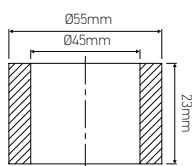

Pneu

Ø55mm

Ref: 340095

EAN	3125463400956
Diamètre de caoutchouc	Ø55mm

- Caoutchouc extensible, Mâle 10 x 1 avec raccord passage de câble

Notes

 47, rue des Tournelles, 75 003 Paris.
Tél. +33 (0)1 44 59 22 20