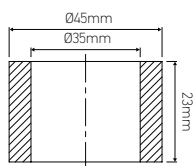

## Ref: 340051

EAN	3125463400512
Diamètre de caoutchouc	Ø45mm

- Caoutchouc extensible, Mâle 10 x 1 avec raccord passage de câble

Notes

-----

-----

-----

 47, rue des Tournelles, 75 003 Paris.  
Tél. +33 (0)1 44 59 22 20