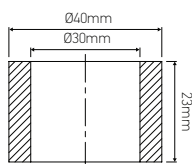

Pneu

Ø40mm

Ref: 340039

EAN	3125463400390
Diamètre de caoutchouc	Ø40mm

- Caoutchouc extensible, Mâle 10 x 1 avec raccord passage de câble

Notes

 47, rue des Tournelles, 75 003 Paris.
Tél. +33 (0)1 44 59 22 20