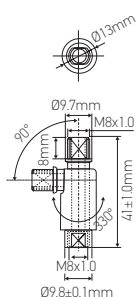

## Rotule

Laiton chromé Ø13mm

### Ref: 337724

|            |  |
|------------|--|
| EAN        | 3125463377241  |
| Filetée    | Bras mâle 8 x 1 articulé 90°<br>Rotation 330° avec blocage<br>Raccord femelle 8 x 1<br>Pas International |
| Matériau   | Laiton chromé  |
| Force      | 3kg  |
| Dimensions | Ø13 x 41mm   |