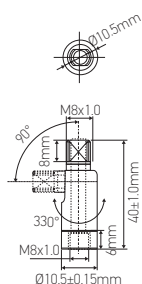

Rotule

Laiton Ø10.5mm

Ref: 337641

EAN	3125463376411
Filetée	Bras mâle 8 x 1 articulé 90° Rotation 330° avec blocage Raccord femelle 8 x 1 Pas International
Matériau	Laiton
Force	1-2kg
Dimensions	Ø10.5 x 40mm