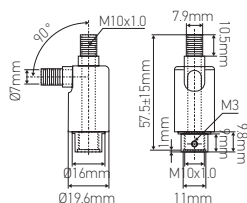

Rotule

Laiton chromé Ø20mm

Ref: 337132

EAN	3125463371324
Filetée	Raccord femelle 10 x 1 avec vis d'arrêt Bras mâle 10 x 1 articulé 90° Rotation 360° avec blocage Pas International
Matériau	Laiton chromé
Force	14kg
Diamètre	Ø20 x 57.5mm