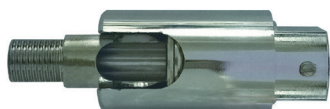

Rotule

Laiton chromé Ø20mm

Ref: 337132

EAN	3125463371324
Filetée	Raccord femelle 10 x 1 avec vis d'arrêt Bras mâle 10 x 1 articulé 90° Rotation 360° avec blocage Pas International
Matériau	Laiton chromé
Force	14kg
Diamètre	Ø20 x 57.5mm