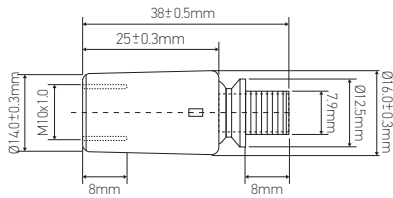

# Rotule

Laiton chromé Ø16mm

**Ref: 337020**

EAN	3125463370204
Filetée	Mâle et femelle 10 x 1 Rotation 360° avec blocage Pas International
Matériau	Laiton chromé
Force	6kg
Diamètre	Ø16 x 38mm

Notes

-----

-----