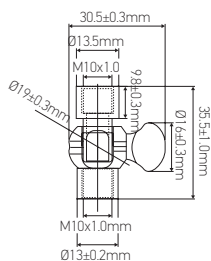

# Rotule

Laiton chromé Ø13.5mm

**Ref: 336907**

EAN	3125463369079
Filetée	Double femelle 10 x 1 Rotule réglable par clé Pas International
Matériau	Laiton chromé
Dimensions	Ø13.5 x 35.5mm

Notes

-----

-----

-----