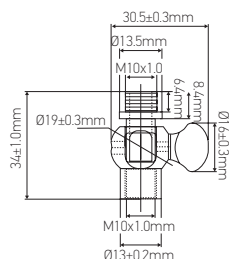

Rotule

Laiton Ø19mm

Ref: 336785

EAN	3125463367853
Filetée	Mâle et femelle 10 x 1 Rotule réglable par clé Pas International
Matériau	Laiton
Dimensions	Ø19 x 34mm

Notes

 47, rue des Tournelles, 75 003 Paris.
Tél. +33 (0)1 44 59 22 20