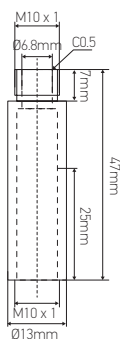

## Tube rallonge

Laiton poli verni

**Ref: 330573**

EAN	3125463305732
Fileté	Mâle et femelle 10 x 1
Matériau	Laiton poli verni
Dimension	Ø13 x 47mm

Notes

-----

-----

-----