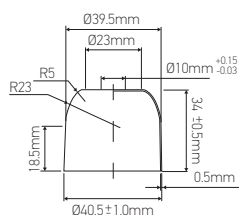

Cache-douille pour douille E27

Laiton Ø40.5mm

Ref: 320596

EAN	3125463205964
Matériau	Laiton
Trou	$\varnothing 10.2\text{mm}$
Dimensions	$\varnothing 40.5 \times 35\text{mm}$

Notes

 47, rue des Tournelles, 75 003 Paris.
Tél. +33 (0)1 44 59 22 20