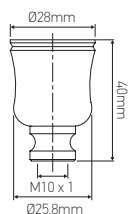

## Bobèches

Laiton Ø28mm

### Ref: 320486

EAN	3125463204868
Filleté	Femelle 10 x 1
Matériau	Laiton
Dimensions	Ø28 x 41mm

- Style hollandais

Notes

-----

-----

-----

 47, rue des Tournelles, 75 003 Paris.  
Tél. +33 (0)1 44 59 22 20