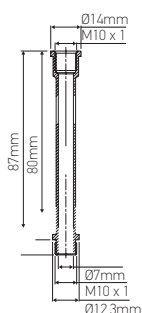

# Chandelle

Laiton chromé

**Ref: 310078**

EAN	3125463100788
Filleté	Mâle et femelle 10 x 1
Matériau	Laiton chromé
Hauteur	80mm
Diamètre à la base	Ø14mm

Notes

-----  
-----  
-----

 47, rue des Tournelles, 75 003 Paris.  
Tél. +33 (0)1 44 59 22 20