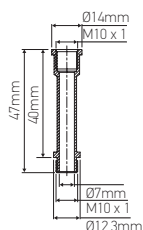

# Chandelle

Laiton chromé

**Ref: 310034**

EAN	3125463100344
Filleté	Mâle et femelle 10 x 1
Matériau	Laiton chromé
Hauteur	40mm
Diamètre à la base	Ø14mm

Notes

-----

-----

-----