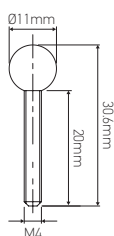

Boule à tige

Laiton

Ref: 309765

EAN	3125463097651
Fileté	Femelle filetage 4 x 70
Matériau	Laiton
Dimension	Ø11 x 20mm

Notes

 47, rue des Tournelles, 75 003 Paris.
Tél. +33 (0)1 44 59 22 20

 Chemin du Joran 10, 1260 Nyon.
Tél. +41 (0)22 369 95 00