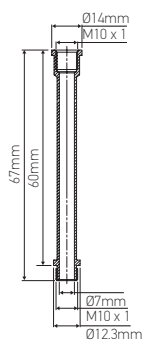

Chandelle

Laiton décollété

Ref: 309464

EAN	3125463094643
Fileté	Mâle et femelle 10 x 1
Matériau	Laiton décollété
Hauteur	60mm
Diamètre à la base	Ø14mm

Notes

 47, rue des Tournelles, 75 003 Paris.
Tél. +33 (0)1 44 59 22 20