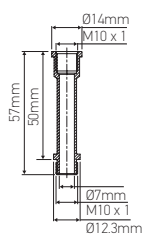

Chandelle

Laiton décollé

Ref: 309453

EAN	3125463094537
Fileté	Mâle et femelle 10 x 1
Matériau	Laiton décollé
Hauteur	50mm
Diamètre à la base	Ø14mm

Notes

 47, rue des Tournelles, 75 003 Paris.
Tél. +33 (0)1 44 59 22 20