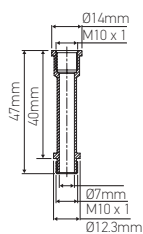

Chandelle

Laiton décollété

Ref: 309442

EAN	3125463094421
Fileté	Mâle et femelle 10 x 1
Matériau	Laiton décollété
Hauteur	40mm
Diamètre à la base	Ø14mm

Notes

 47, rue des Tournelles, 75 003 Paris.
Tél. +33 (0)1 44 59 22 20