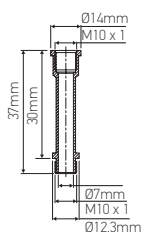

# Chandelle

Laiton décollété

**Ref: 309431**

EAN	3125463094315
Fileté	Mâle et femelle 10 x 1
Matériau	Laiton décollété
Hauteur	30mm
Diamètre à la base	Ø14mm

Notes

-----

-----

-----