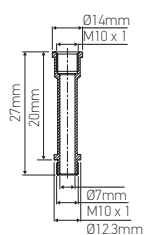

Chandelle

Laiton décolleté

Ref: 309420

EAN	3125463094209
Fileté	Mâle et femelle 10 x 1
Matériau	Laiton décolleté
Hauteur	20mm
Diamètre à la base	Ø14mm

Notes

 47, rue des Tournelles, 75 003 Paris.
Tél. +33 (0)1 44 59 22 20