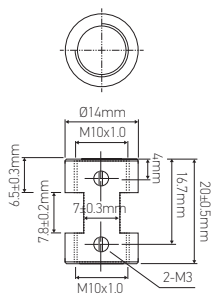

Raccord étrier

Laiton Ø14mm

Ref: 307346

EAN	3125463073464
Filleté	Femelle 10 x 1 avec vis d'arrêt
Matériau	Laiton
Dimensions	Ø14 x 20mm

- International thread

Notes

 47, rue des Tournelles, 75 003 Paris.
Tél. +33 (0)1 44 59 22 20