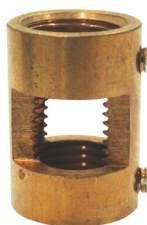

Raccord étrier

Laiton Ø14mm

Ref: 307346

EAN	3125463073464
Filleté	Femelle 10 x 1 avec vis d'arrêt
Matériau	Laiton
Dimensions	Ø14 x 20mm

- International thread

Notes

 47, rue des Tournelles, 75 003 Paris.
Tél. +33 (0)1 44 59 22 20