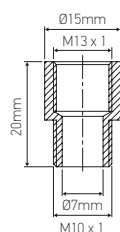

Accessories

Raccord de réduction

Ref : 307124

EAN	3125463071248
Matériaux	Laiton
Raccord	femelle becs (13 x 1), mâle 10 x 1
Dim. mm	Ø15 x 20
PCB	25

Notes

 47, rue des Tournelles, 75 003 Paris.
Tél. +33 (0)1 44 59 22 20