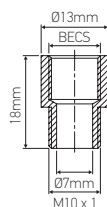

Accessories

Raccord de réduction

Ref : 307013

EAN	3125463070135
Matériaux	Laiton
Raccord	femelle becs (10.85 x 1.33), mâle 10 x 1
Dim. mm	Ø13 x 18
PCB	25

Notes

 47, rue des Tournelles, 75 003 Paris.
Tél. +33 (0)1 44 59 22 20