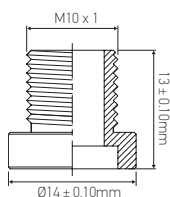

## Raccord à souder

Laiton Ø14mm

### Ref: 306941

EAN	3125463069412
Filleté	Raccord mâle 10 x 1 Pas International
Dimensions	Ø14 x 13mm

- Pour tube Ø10mm

Notes

-----

-----

-----

 47, rue des Tournelles, 75 003 Paris.  
Tél. +33 (0)1 44 59 22 20