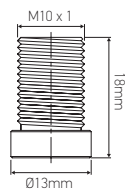

Raccord à souder

Laiton Ø13mm

Ref: 306930

EAN	3125463069306
Filleté	Raccord mâle 10 x 1 Pas International
Dimensions	Ø13 x 18mm

- Pour tube Ø8mm

Notes

 47, rue des Tournelles, 75 003 Paris.
Tél. +33 (0)1 44 59 22 20