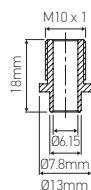

Raccord à souder

Laiton Ø13mm

Ref: 306929

EAN	3125463069290
Filleté	Raccord mâle 10 x 1 Pas International
Dimensions	Ø13 x 18mm

- Avec enclavage 8mm

Notes

 47, rue des Tournelles, 75 003 Paris.
Tél. +33 (0)1 44 59 22 20