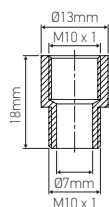

Accessories

Raccord mâle et femelle

Ref : 306796

EAN	3125463067968
Matériaux	Laiton chromé
Raccord	Pas International 10 x 1
Dim. mm	Ø13 x 18
PCB	25

Notes

 47, rue des Tournelles, 75 003 Paris.
Tél. +33 (0)1 44 59 22 20