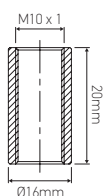

Accessories

Raccord double femelle

Ref : 306473

EAN	3125463064738
Matériaux	Laiton
Raccord	Pas international 13 x 1
Dim. mm	Ø16 x 20
PCB	25

Notes

 47, rue des Tournelles, 75 003 Paris.
Tél. +33 (0)1 44 59 22 20