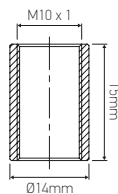

Raccord double femelle

Laiton Ø14mm

Ref: 306362

EAN	3125463063625
Filleté	Pas international avec vis de blocage 10 x 1
Matériau	Laiton
Dimensions	Ø14 x 15mm

Notes

 47, rue des Tournelles, 75 003 Paris.
Tél. +33 (0)1 44 59 22 20