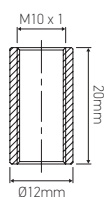

## Raccord double femelle

Laiton chromé Ø12mm

**Ref: 306359**

EAN	3125463063595
Filleté	Pas international 10 x 1
Matériau	Laiton chromé
Dimensions	Ø12 x 20mm

Notes

-----

-----

-----