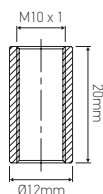

Accessories

Raccord double femelle

Ref : 306351

EAN	3125463063519
Matériaux	Laiton
Raccord	Pas international 10 x 1
Dim. mm	Ø12 x 20
PCB	25

Notes

 47, rue des Tournelles, 75 003 Paris.
Tél. +33 (0)1 44 59 22 20