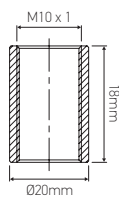

## Raccord double femelle

Laiton Ø20mm

**Ref: 306340**

EAN	3125463063403
Filleté	Pas de Paris 16.85mm
Matériau	Laiton
Dimensions	Ø20 x 18mm

Notes

-----

-----

-----