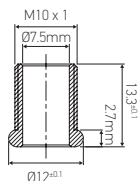

Raccord mâle à portée

Laiton Ø12mm

Ref: 305590

EAN	3125463055903
Filleté	Pas International 10 x 1
Matériau	Laiton
Dimensions	Ø12 x 13mm

Notes

 47, rue des Tournelles, 75 003 Paris.
Tél. +33 (0)1 44 59 22 20