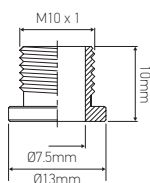

Raccord mâle à portée

Laiton Ø13mm

Ref: 305478

EAN	3125463054784
Fileté	Raccord mâle 10 x 1
Matériau	Laiton
Dimensions	Ø13 x 10mm

Notes

 47, rue des Tournelles, 75 003 Paris.
Tél. +33 (0)1 44 59 22 20

 Chemin du Joran 10, 1260 Nyon.
Tél. +41 (0)22 369 95 00