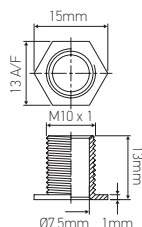

Accessoire

Raccord mâle 6 pans à portée

Ref : 305467

EAN	3125463054678
Matériau	Laiton
Hauteur	13mm
PCB	100

Pas International 10 x 1

Notes

 47, rue des Tournelles, 75 003 Paris.
Tél. +33 (0)1 44 59 22 20

 Chemin du Joran 10, 1260 Nyon.
Tél. +41 (0)22 369 95 00