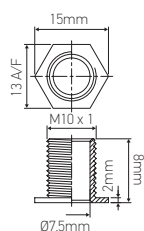

Accessories

Raccord mâle 6 pans à portée

Ref : 305421

EAN	3125463054210
Matériaux	Laiton
Raccord	Pas international 10 x 1
Dim. mm	Ø7.5 x 8
PCB	100

Notes

 47, rue des Tournelles, 75 003 Paris.
Tél. +33 (0)1 44 59 22 20