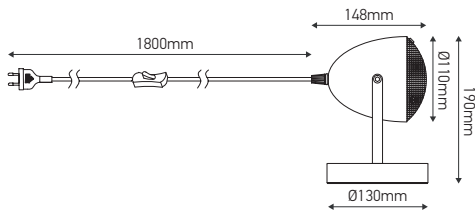

#### Ref: 304010

EAN	3125463040107
Puissance	4W Max.
Culot	E14
Finition	Acier peint
Couleur	Noir

- Avec douille E14, interrupteur noir et fiche
- Lentille en plastique décorative
- Source lumineuse non incluse