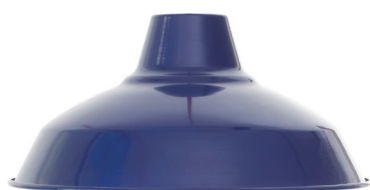

Abat-jour métal industriel sans arrêt de câble

MIXGO Bleu outremer satiné

Ref : 301005

EAN	3125463010056
Couleur	Bleu outremer satiné
Matériau	Métal
Dimensions	Ø270 x 128mm

Notes

 47, rue des Tournelles, 75 003 Paris.
Tél. +33 (0)1 44 59 22 20