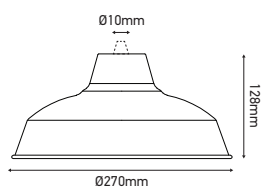

Abat-jour métal industriel sans arrêt de câble

MIXGO Bleu outremer satiné

Ref : 301005

EAN	3125463010056
Couleur	Bleu outremer satiné
Matériau	Métal
Dimensions	Ø270 x 128mm

Notes

 47, rue des Tournelles, 75 003 Paris.
Tél. +33 (0)1 44 59 22 20