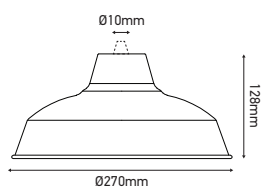

Abat-jour métal industriel sans arrêt de câble

MIXGO Vert sapin satiné

Ref : 301003

| | |
|------------|-------------------|
| EAN | 3125463010032 |
| Couleur | Vert sapin satiné |
| Matériau | Métal |
| Dimensions | Ø270 x 128mm |