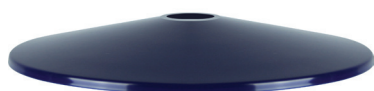

Abat-jour métal évasé pour douille E27

MIXGO Bleu outremer satiné

Ref : 300905

EAN	3125463009050
Couleur	Bleu outremer satiné
Matériau	Métal
Dimensions	Ø300 x 45mm

Notes

 47, rue des Tournelles, 75 003 Paris.
Tél. +33 (0)1 44 59 22 20