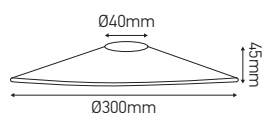

Abat-jour métal évasé pour douille E27

MIXGO Bleu outremer satiné

Ref : 300905

EAN	3125463009050
Couleur	Bleu outremer satiné
Matériau	Métal
Dimensions	Ø300 x 45mm

Notes

 47, rue des Tournelles, 75 003 Paris.
Tél. +33 (0)1 44 59 22 20