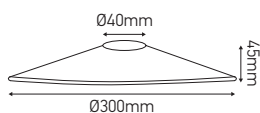

Abat-jour métal évasé pour douille E27

MIXGO Vert sapin satiné

Ref : 300902

EAN	3125463009029
Couleur	Vert sapin satiné
Matériau	Métal
Dimensions	Ø300 x 45mm

Notes

 47, rue des Tournelles, 75 003 Paris.
Tél. +33 (0)1 44 59 22 20