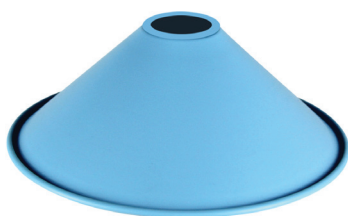

Abat-jour métal conique pour douille E27

MIXGO Bleu ciel mat

Ref : 300803

EAN	3125463008039
Couleur	Bleu ciel mat
Matériau	Métal
Dimensions	Ø220 x 80mm

Notes

 47, rue des Tournelles, 75 003 Paris.
Tél. +33 (0)1 44 59 22 20