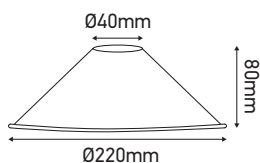

Abat-jour métal conique pour douille E27

MIXGO Bleu ciel mat

Ref : 300803

EAN	3125463008039
Couleur	Bleu ciel mat
Matériau	Métal
Dimensions	Ø220 x 80mm

Notes

 47, rue des Tournelles, 75 003 Paris.
Tél. +33 (0)1 44 59 22 20