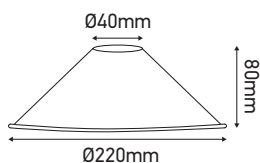

Abat-jour métal conique pour douille E27

MIXGO Rose poudré mat

Ref : 300802

EAN	3125463008022
Couleur	Rose poudré mat
Matériau	Métal
Dimensions	Ø220 x 80mm

Notes

 47, rue des Tournelles, 75 003 Paris.
Tél. +33 (0)1 44 59 22 20