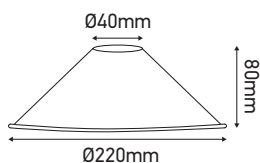

Abat-jour métal conique pour douille E27

MIXGO Blanc mat

Ref : 300800

EAN	3125463008008
Couleur	Blanc mat
Matériau	Métal
Dimensions	Ø220 x 80mm

Notes

 47, rue des Tournelles, 75 003 Paris.
Tél. +33 (0)1 44 59 22 20