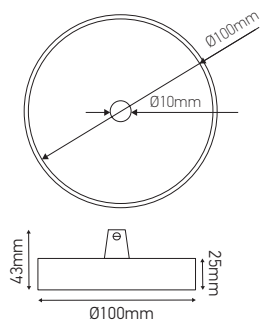

Pavillon acier sortie simple

STEELY-COLOR avec arrêt de câble

Ref : 300705

EAN	3125463007056
Couleur	Bleu ciel mat
Matériau	Acier
Dimensions	Ø100 x 25mm

Notes

 47, rue des Tournelles, 75 003 Paris.
Tél. +33 (0)1 44 59 22 20