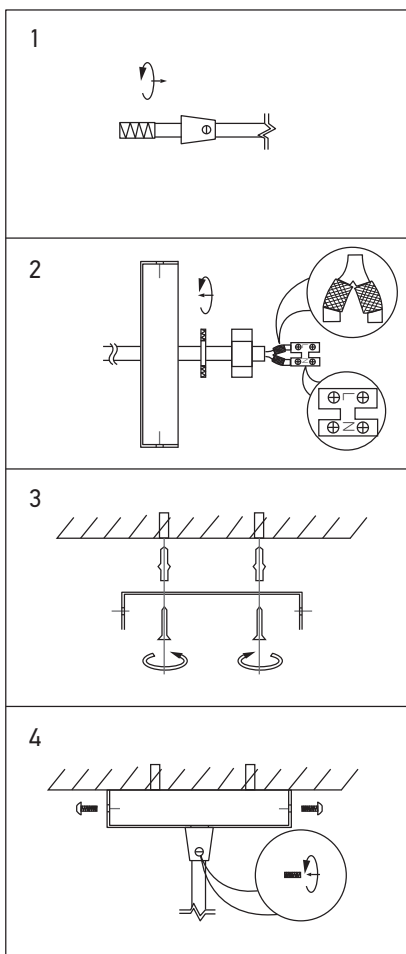

Pavillon acier sortie simple

STEELY-COLOR avec arrêt de câble

Ref : 300705

EAN	3125463007056
Couleur	Bleu ciel mat
Matériau	Acier
Dimensions	Ø100 x 25mm

Notes

 47, rue des Tournelles, 75 003 Paris.
Tél. +33 (0)1 44 59 22 20