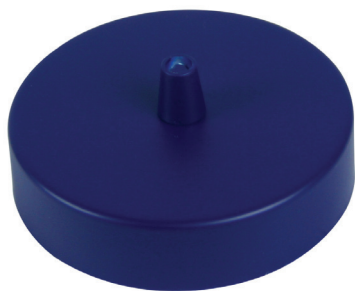

Pavillon acier sortie simple

STEELY-COLOR avec arrêt de câble

Ref : 300705

EAN	3125463007056
Couleur	Bleu ciel mat
Matériau	Acier
Dimensions	Ø100 x 25mm

Notes

 47, rue des Tournelles, 75 003 Paris.
Tél. +33 (0)1 44 59 22 20