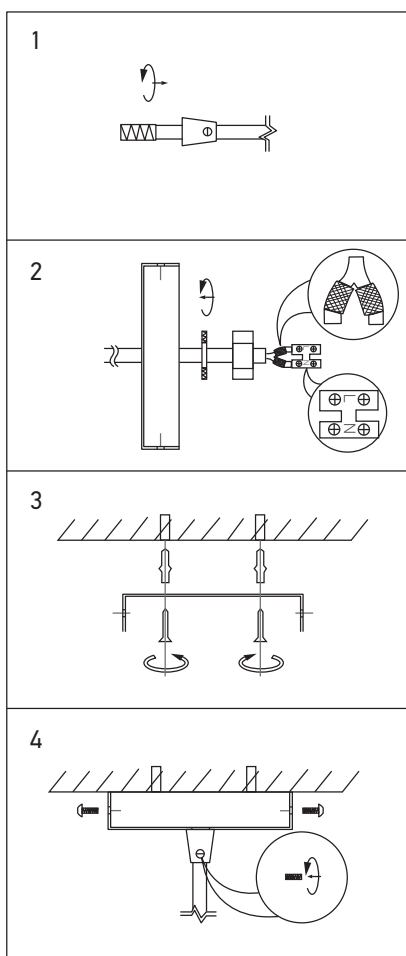

## Pavillon acier sortie simple

**STEELY-COLOR** avec arrêt de câble

Ref : 300704

EAN	3125463007049
Couleur	Bleu ciel mat
Matériau	Acier
Dimensions	Ø100 x 25mm

Notes

-----

-----

-----