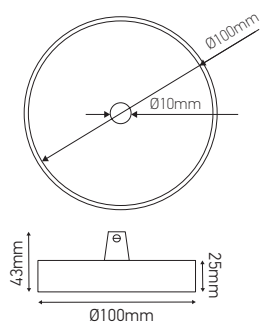

## Pavillon acier sortie simple

**STEELY-COLOR** avec arrêt de câble

Ref : 300704

EAN	3125463007049
Couleur	Bleu ciel mat
Matériau	Acier
Dimensions	Ø100 x 25mm

Notes

-----

-----

-----