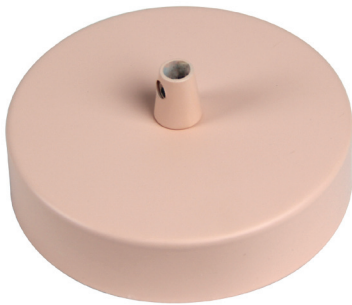

Pavillon acier sortie simple

STEELY-COLOR avec arrêt de câble

Ref : 300702

EAN	3125463007025
Couleur	Rose poudré mat
Matériau	Acier
Dimensions	Ø100 x 25mm

Notes

 47, rue des Tournelles, 75 003 Paris.
Tél. +33 (0)1 44 59 22 20