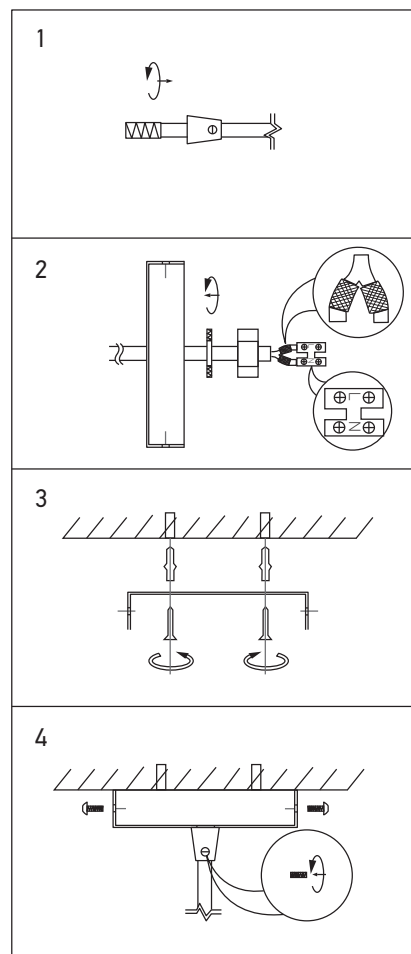

Pavillon acier sortie simple

STEELY-COLOR avec arrêt de câble

Ref : 300702

EAN	3125463007025
Couleur	Rose poudré mat
Matériau	Acier
Dimensions	Ø100 x 25mm

Notes

 47, rue des Tournelles, 75 003 Paris.
Tél. +33 (0)1 44 59 22 20