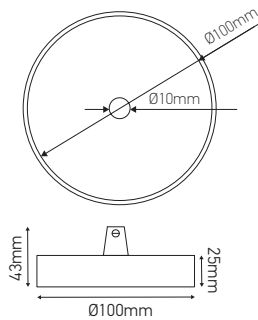

Pavillon acier sortie simple

STEELY-COLOR avec arrêt de câble

Ref : 300702

EAN	3125463007025
Couleur	Rose poudré mat
Matériau	Acier
Dimensions	Ø100 x 25mm

Notes

 47, rue des Tournelles, 75 003 Paris.
Tél. +33 (0)1 44 59 22 20