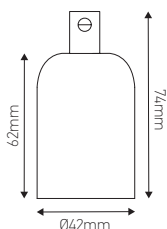

Douille aluminium E27

ALUMINIA Rouge brique mat

Ref : 300623

EAN	3125463006233
Couleur	Rouge brique mat
Matériau	Aluminium
Dimensions	Ø42 x 74mm

Notes

 47, rue des Tournelles, 75 003 Paris.
Tél. +33 (0)1 44 59 22 20