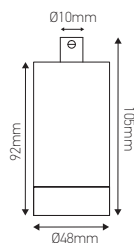

Douille aluminium avec bague E27

MIXGO Bleu outremer

Ref : 300512

EAN	3125463005120
Couleur	Bleu outremer
Matériau	Aluminium
Dimensions	Ø48 x 105mm

Notes

 47, rue des Tournelles, 75 003 Paris.
Tél. +33 (0)1 44 59 22 20