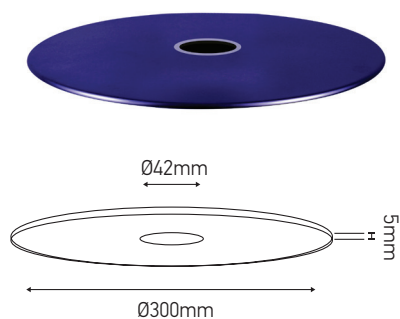

Abat-jour métal

DISKY Bleu outremer

Ref: 300505

EAN	3125463005052
Couleur	Bleu outremer
Matériau	Métal
Dimensions	Ø300 x 5mm

Notes

 47, rue des Tournelles, 75 003 Paris.
Tél. +33 (0)1 44 59 22 20

 Chemin du Joran 10, 1260 Nyon.
Tél. +41 (0)22 369 95 00