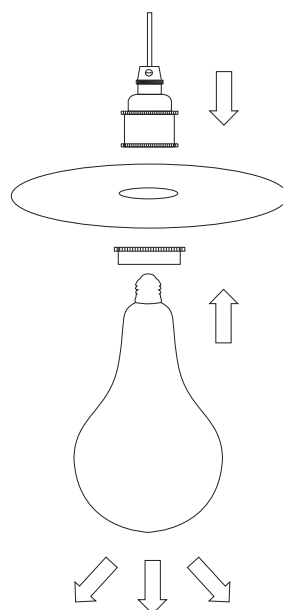

Abat-jour métal

DISKY Bleu outremer

Ref: 300505

EAN	3125463005052
Couleur	Bleu outremer
Matériau	Métal
Dimensions	Ø300 x 5mm

Notes

 47, rue des Tournelles, 75 003 Paris.
Tél. +33 (0)1 44 59 22 20

 Chemin du Joran 10, 1260 Nyon.
Tél. +41 (0)22 369 95 00